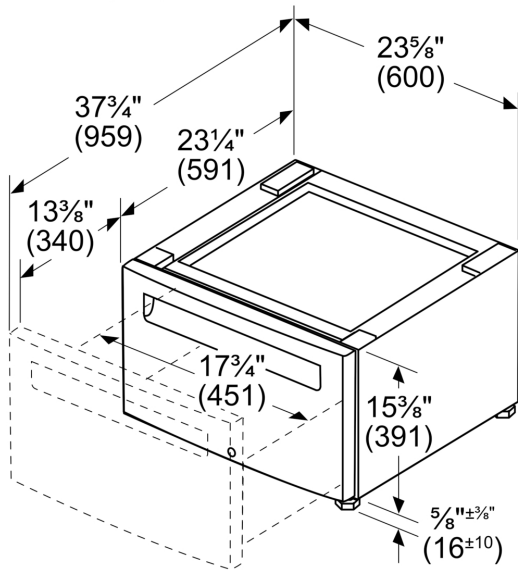

Monteringsram tork med utdragslåda WTZPW20D

- Piedestal med utdragslåda för torktumlare
- Sockeln ökar höjden på apparaten för bekväm användning
- Inkluderar en låda för platsbesparande förvaring
- **Mått:** 400 x 600 x 570 mm
- **Vänligen kontrollera så att produkterna passar ihop innan du beställer**

Tekniska data

Emballagemått (H x B x D):430 x 620 x 620 mm
Nettovikt:16.4 kg
Bruttovikt: 19.8 kg
EAN kod:4242005255047

4 242005 255047

Monteringsram tork med utdragslåda WTZPW20D

Mått i tum (mm)

Mått i tum

Mått i mm