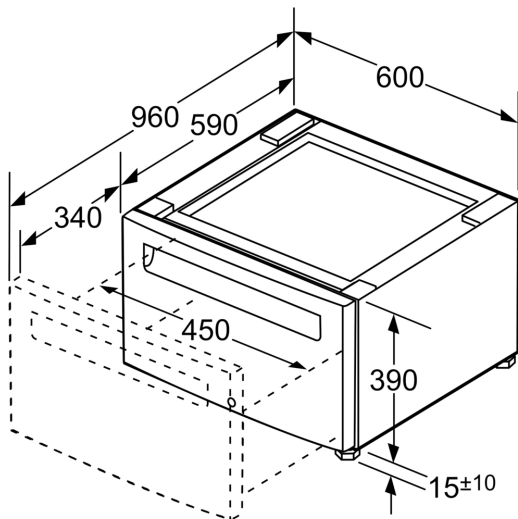

Monteringsram tork med utdragslåda WTZPW20D

- Piedestal med utdragslåda för torktumlare
- Sockeln ökar höjden på apparaten för bekväm användning
- Inkluderar en låda för platsbesparande förvaring
- **Mått:** 400 x 600 x 570 mm
- **Vänligen kontrollera så att produkterna passar ihop innan du beställer**

Tekniska data

Emballagemått (H x B x D):430 x 620 x 620 mm
Nettovikt:16.4 kg
Bruttovikt: 19.8 kg
EAN kod:4242005255047

4 242005 255047

Monteringsram tork med utdragslåda WTZPW20D

Mått i tum (mm)

Mått i tum

Mått i mm