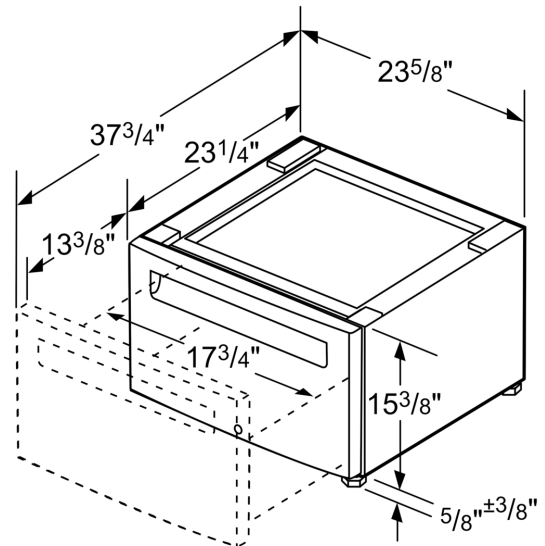

Monteringsram tork med utdragslåda WTZPW20D

- Piedestal med utdragslåda för torktumlare
- Sockeln ökar höjden på apparaten för bekväm användning
- Inkluderar en låda för platsbesparande förvaring
- **Mått:** 400 x 600 x 570 mm
- **Vänligen kontrollera så att produkterna passar ihop innan du beställer**

Tekniska data

Emballagemått (H x B x D):430 x 620 x 620 mm
Nettovikt:16.4 kg
Bruttovikt: 19.8 kg
EAN kod:4242005255047

4 242005 255047

Monteringsram tork med utdragslåda WTZPW20D

Mått i tum (mm)

Mått i tum

Mått i mm